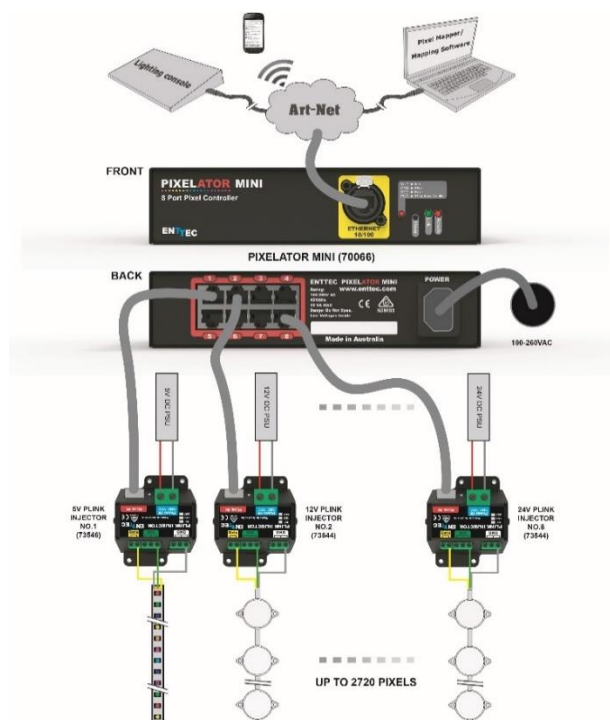

Pixelator Mini

機能

- Pixel Link (RJ-45) データ出力ポート x 8
- 16 ユニバース対応 Plink 用 Ethernet 端子
- Web ブラウザで簡単に設定 & アップデート
- DMX over Ethernet でサポートするプロトコル:
- Art-Net 1/2/3
- ストリーミング ACN (sACN)
- Kling-net
- ESP
- RJ45 Ethercon コネクタ (10/100 Mbps) x 1
- 固定もしくは動的 (DHCP) IP 設定 (デフォルトは DHCP)
- ENTTEC Plink Injector 互換
- 各 Pixel Link ポートでピクセルグルーピングを設定可能 (RGB の場合 1 ~ 340、RGBW の場合 1 ~ 256)
- それぞれの Pixel Link 出力に最大 2 つの Ethernet ユニバースを設定可能
- 各 Pixel Link ポートでピクセルオーダリングを設定可能 (RGB モードでは 3 スロットマッピング、RGBW モードでは 4 スロットマッピング)

LED サポートプロトコル

サポートされているプロトコルについては、サポートページをご参照ください:

<https://www.enttec.com/support/supported-led-pixel-protocols/>

注意:

Pixelator Mini がサポートしているプロトコル以外の LED プロトコルはサポートしていません。もし、リストに掲載していないプロトコルで、動作するものを見つけれられた場合は、リストの更新を検討しますのでお知らせください。

仕様

項目	値
PSU入力電圧	AC 85～264V
PSU入力周波数	47～63 Hz
質量	1.65 lbs. / 0.8 Kg
梱包質量	3.19 lbs. / 1.153 Kg
長さ	7.52インチ / 191mm
幅	4.19インチ / 106.5mm
高さ	1.75インチ / 44.5mm
出カプロトコル	サポートされているプロトコルについては、サポートページをご参照ください： https://www.enttec.com/support/supported-led-pixel-protocols/
入カプロトコル	Art-Net、sACN、Kling-net またはESP
動作温度	0～50°C
相対湿度	5～95%（結露しない環境）
接続端子	RJ45 Plink出力 x 8 IEC規格 電源端子 x 1 RJ45 Etherconコネクタ x 1

接続図

注意：イラスト上の固定金具はイメージです。同時に有効なプロトコルは1つだけです。

アクセサリおよび推奨機器

プロダク トナ ンバー	製品名
70581-ARC	ENTTEC LED Mapper ソフトウェア (ELM) Architectural (512 ユニバース対応)
70581-PRO	ENTTEC LED Mapper ソフトウェア (ELM) Professional (96 ユニバース対応)
70581-STU	ENTTEC LED Mapper ソフトウェア (ELM) Standard (16 ユニバース対応)
9PDOT (1～8)	ハイレゾリューションスマート RGB PIXEL DOT
8PL60-F-12	RGB PIXEL TAPE 60 LEDS/METER 12V - 5m ロール
8PL30-F	RGB PIXEL TAPE 30 LEDS/METER 5V - 5m ロール
8PL60-F	RGB PIXEL TAPE 60 LEDS/METER 5V - 5m ロール
8PL144-2	RGB PIXEL TAPE 144 LEDS/METER 5V - 2m ロール