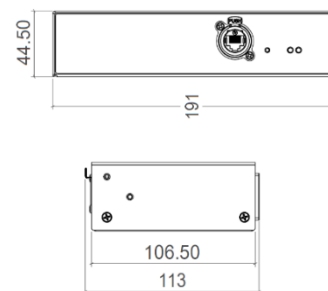

外形寸法 (mm)

注文情報

プロダクト ナンバー	製品名
70066	Pixelator Mini
73546	Plink Injector 5V
73544	Plink Injector 12V - 24V

LED サポートプロトコル

サポートされているプロトコルについては、サポートページをご参照ください:

<https://www.enttec.com/support/supported-led-pixel-protocols/>

注意:

Pixelator Mini がサポートしているプロトコル以外の LED プロトコルはサポートしていません。もし、リストに掲載していないプロトコルで、動作するものを見つけれられた場合は、リストの更新を検討しますのでお知らせください。